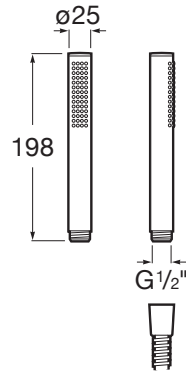

STELLA**STICK ROUND - Ducha de mano con 1 función**

CARACTERÍSTICAS

Diámetro (mm): 25

Forma: Cilíndrica

Número de funciones: 1

PVPR (IVA INCLUIDO)

91,11 €

DIBUJOS TÉCNICOS